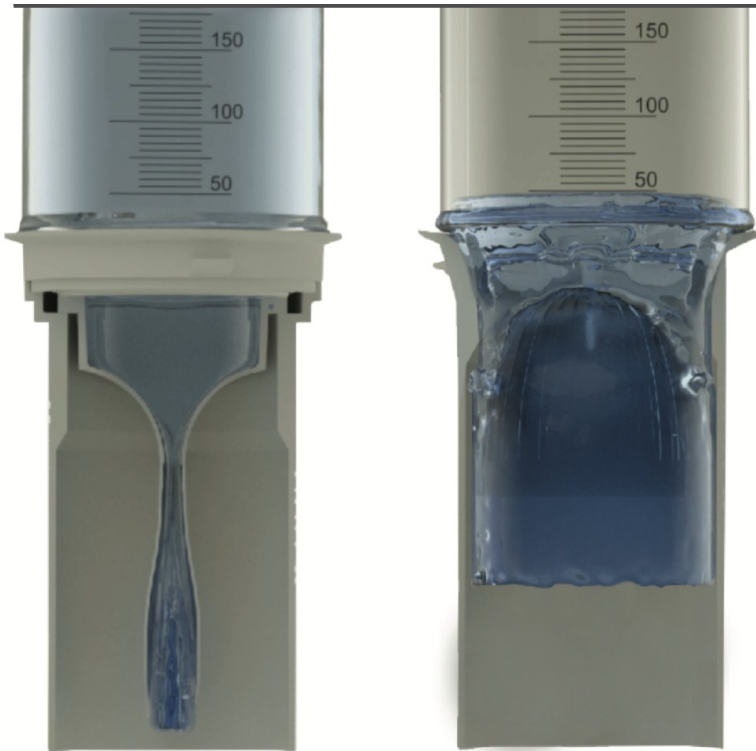

La Key-Valve® Haute Performance (HPKV)

UNE TECHNOLOGIE POUR UNE EVACUATION DES LIQUIDES RAPIDE, REGULEE & SANS ODEUR. CONCUE POUR TOUS LES URINOIRS SANS EAU & CONVERTIE CEUX QUI NE LE SONT PAS ENCORE.

SYSTEME CONCURRENT