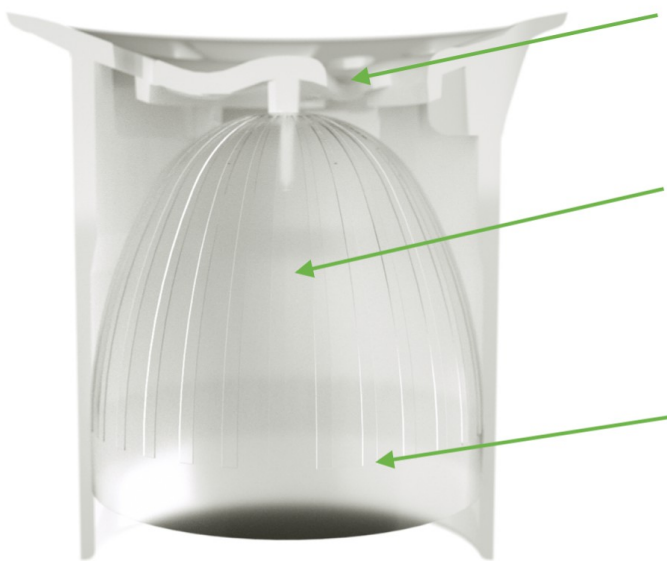

## La Key-Valve® Haute Performance (HPKV)

La nouvelle cartouche Key-Valve® Haute Performance (HPKV) est le coeur des urinoirs sans eau, fournir une performance sûre, durable et à faible odeur est essentiel. Un urinoir sans eau équipé du système HPKV économise annuellement jusqu'à 151 000 litres d'eau douce, vous réduisez votre coût de consommation d'eau douce et vous réaliserez de réelles économies.

Depuis l'introduction de la technologie Key-Valve®, de nombreuses améliorations ont été intégrées dans notre conception, ce qui différencie nos cartouches des autres. Notre dernière conception suit la même voie et inclut de nouvelles caractéristiques en instance de brevet pour fournir la meilleure performance d'étanchéité et de débit pour nos clients.

### UN DEBIT DEUX FOIS PLUS RAPIDE

La Key-Valve® Haute Performance fournit plus de deux fois plus de débit des concurrents et des modèles précédents.

### UN ECOULEMENT REGULE

Notre Key-Valve® haute performance dispose d'une capacité d'écoulement considérablement plus rapide, créant une meilleure expérience pour l'utilisateur. La cartouche peut être utilisée dans les urinoirs aux bords affleurants et évite tout débordements.