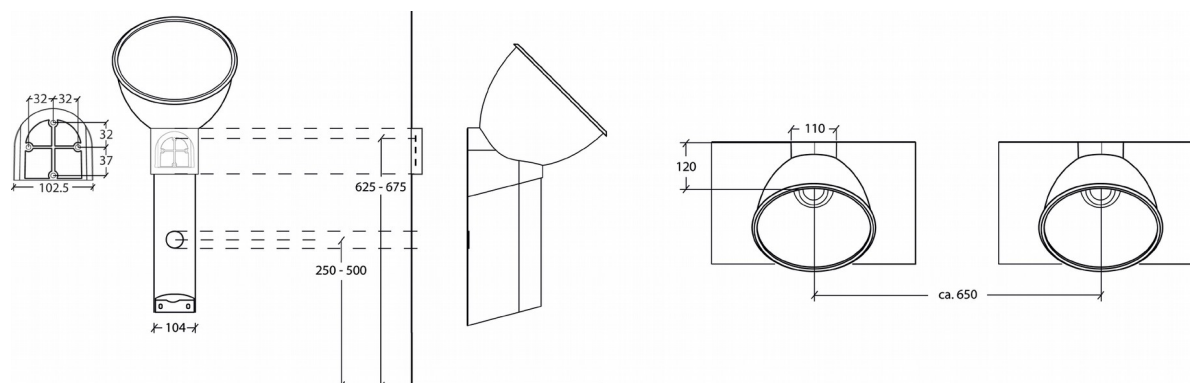

Urinoir Key-One®

Copyright © 2013 Enswico IP AG – All rights reserved.

Croquis de montage

Propriétés :

- Conçu pour le Key-System®
- Montage simple
- Sans projection d'urine
- Coûts de nettoyage réduits car moins de pollution et sans alimentation d'eau
- Haute résistance de couleur
- Surface non poreuse
- Moins de pollution car moins d'utilisation d'eau
- Anti vandalisme

- Système de montage modulaire
- Hauteur d'installation flexible grâce à son système de raccordement
- Monter la plaque de montage face lisse contre le mur
- Colmater le tuyau par la bride avec un kit sanitaire
- Joint silicone entre bassin et mur

Références des articles :

- TO303000 – Urinoir Key-One® blanc
- TO318000 – Support mural du Key-One®
- TO315000 – Kit de montage pour l'urinoir Key-One®
- TO307000 – Cache pour tuyau Key-One® blanc
- TO316000 – Kit de montage pour cache de tuyau Key-One®
- TO107000 – Key-Adapter®
- TO108000 – Contre écrou pour Key-Adapter®
- TO326500 – Support caoutchouc pour le contre écrou 50/70mm
- TO104000 – Key-Valve® M
- TO106000 – Clé service Service-Key®
- TO403000 – Urinoir Key-One® blanc complet